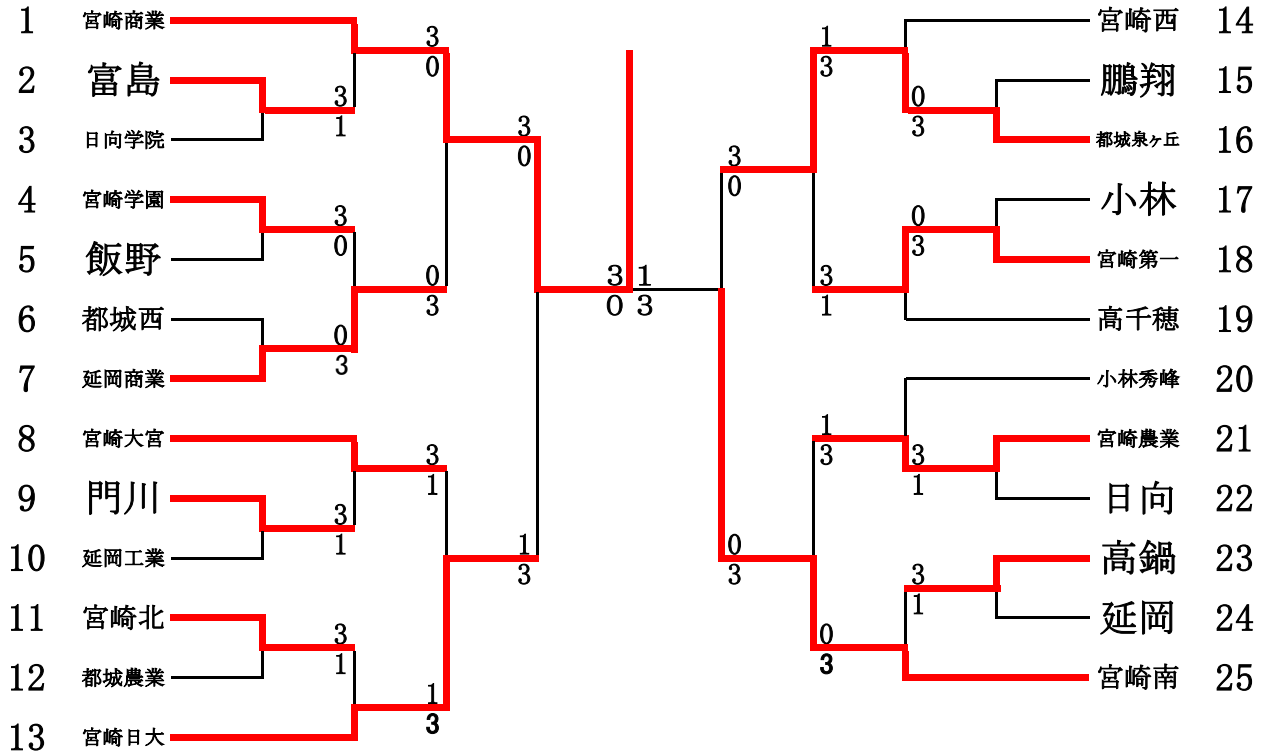

第46回 宮崎県新人大会テニス競技(兼九州選抜大会予選)

優勝 3位 宮崎商業 宮崎日大 2位 4位 宮崎南 都城泉ヶ丘

女子団体戦

	学校名・選手名	結果	学校名・選手名
	宮崎商業	3-0	宮崎南
S1	東 美月	6-2	前原 茉彩
D1	諫山・徳永	8-0	福留・柴
S2	高橋 もも	8-0	南里 綾香
D2	猪野・戸高	6-1	西田・中武
S3	浅見 真帆	8-0	黒木 日菜子

【3位決定戦】

	学校名・選手名	結果	学校名・選手名
	宮崎日大	3-2	都城泉ヶ丘
S1	竹之内 咲紀	8-0	新地 海生
D1	西野・高見	0-8	楠元・入江
S2	寺田 愛実	8-4	中原 杏望
D2	森下・木下	0-8	池田・萱嶋
S3	渡辺 空蓮	8-6	中原 美里