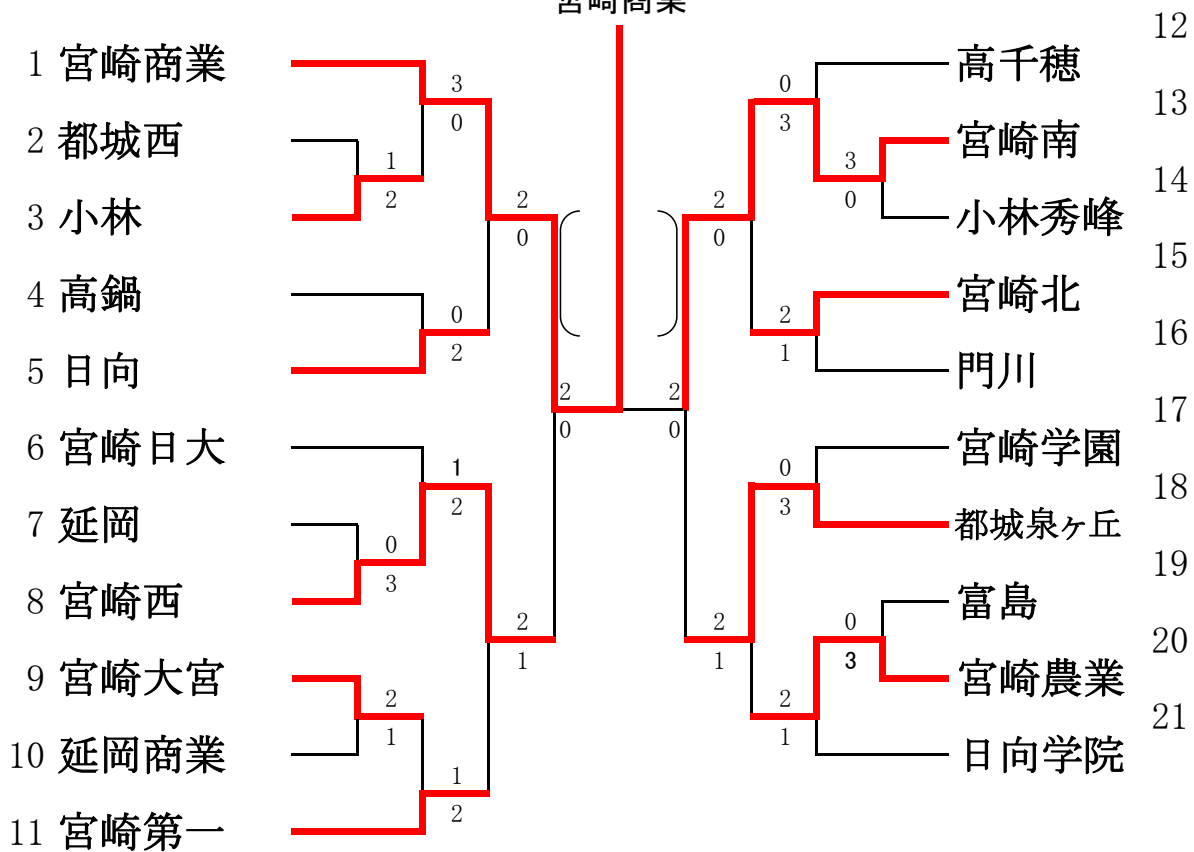

女子団体

決勝 2-0
宮崎商業

	男子	女子
優勝	宮崎日大	宮崎商業
準優勝	佐土原	宮崎南
3位	都城泉ヶ丘	宮崎西
3位	宮崎西	都城泉ヶ丘