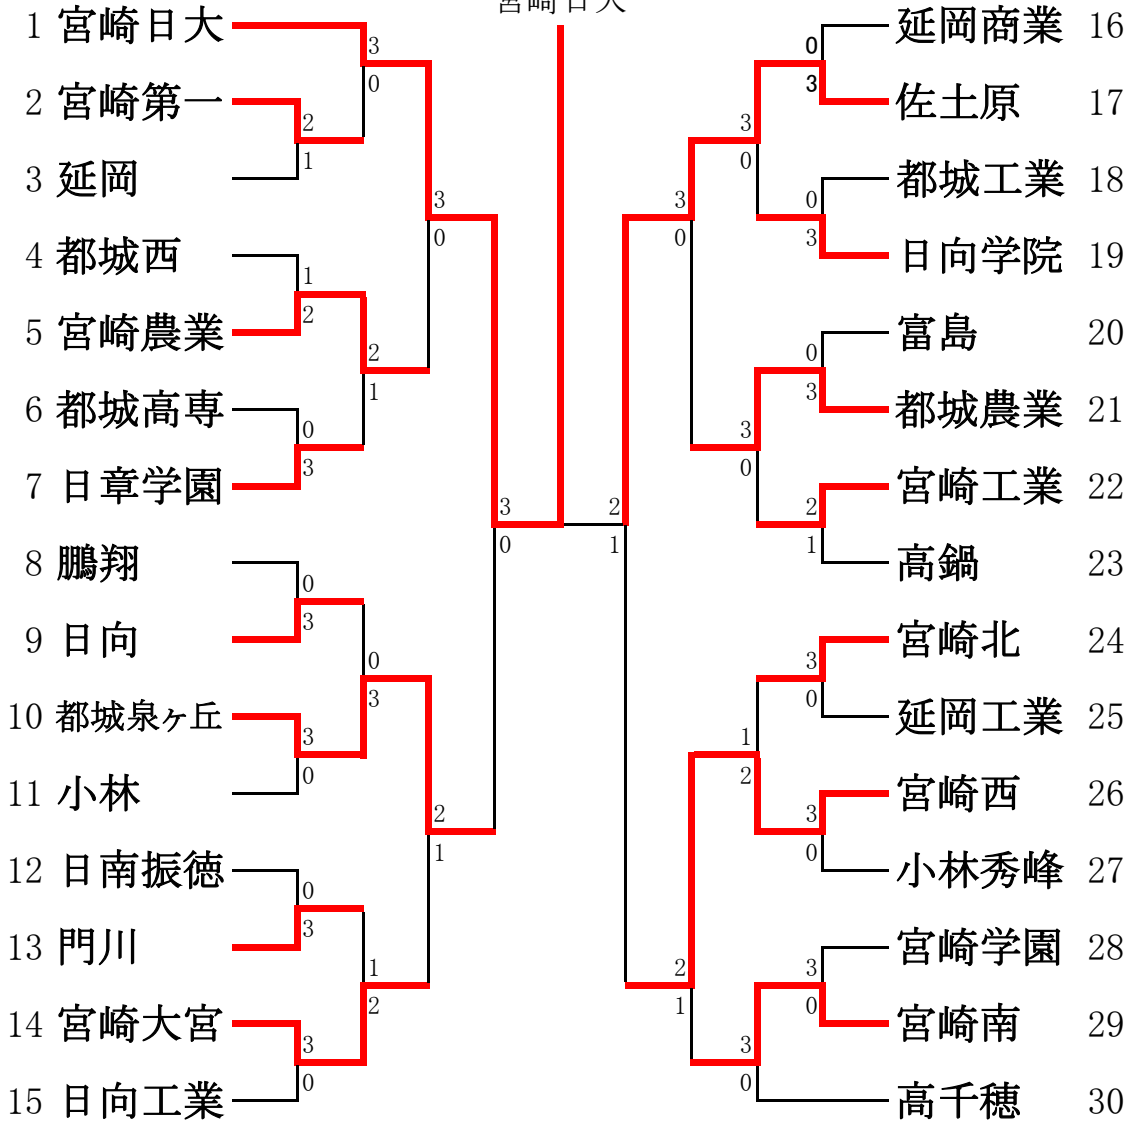

# 男子団体

決勝 3-0  
宮崎日大