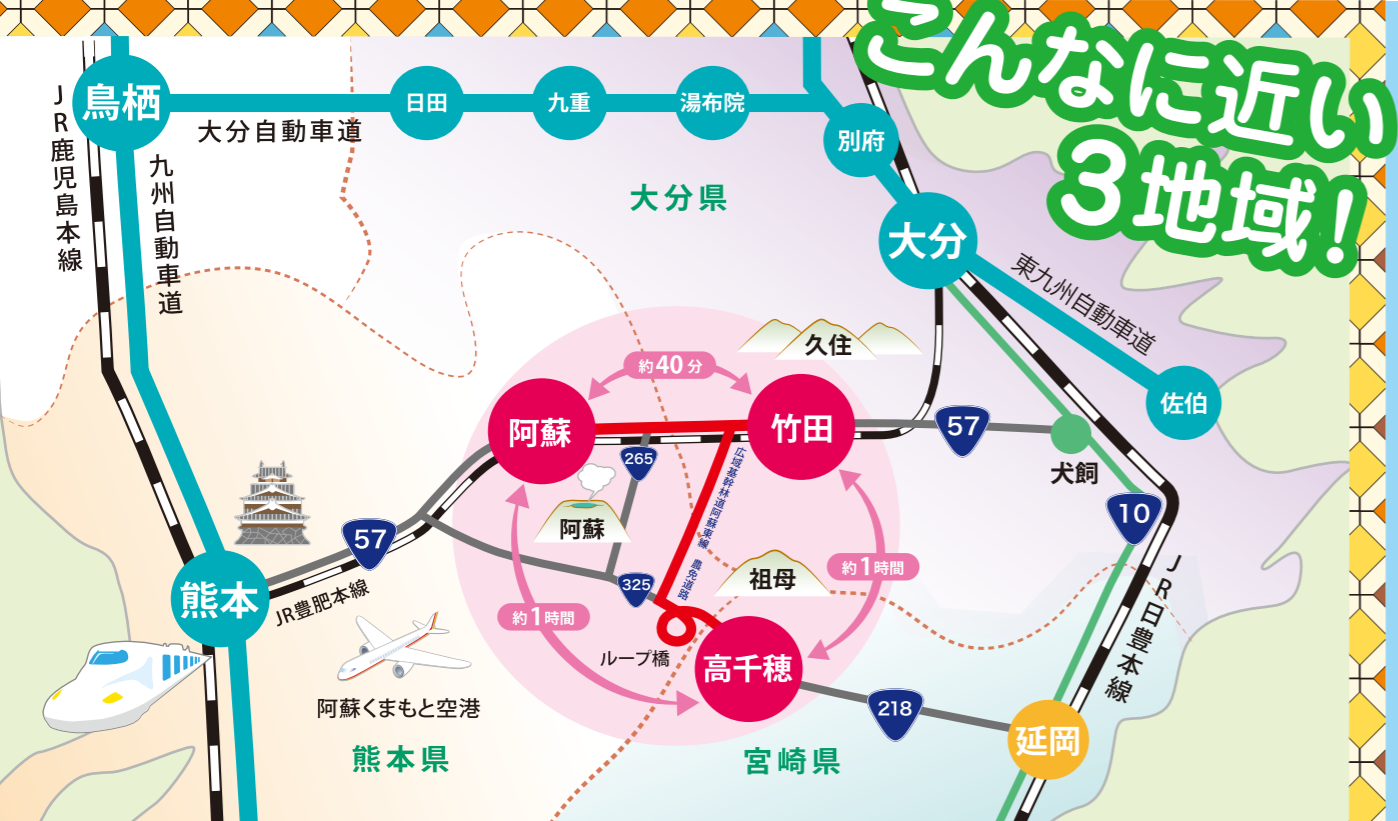

**こんなに近い
3地域!**

黄色い柱のガソリンスタンドが目印
「右R57」の案内板もあります。

ドライブ
MAP

高千穂
エリア